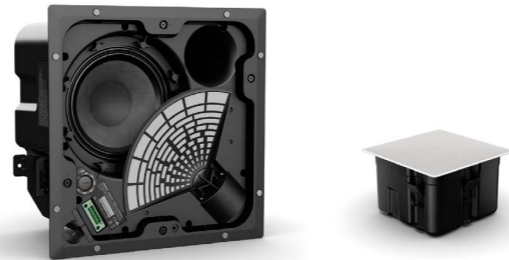

BOSE

PROFESSIONAL

Nieuwe EdgeMax™ plafond luidsprekers met PhaseGuide® technologie

De nieuwe EdgeMax™ in-ceiling premium luidsprekers doen qua dekkingpatroon niet onder voor grotere opbouw luidsprekers en ogen aantrekkelijker doordat ze in het plafond zijn ingebouwd. EdgeMax luidsprekers vormen een geheel nieuwe productcategorie en bieden kamervullende dekking en beter geluid dan conventionele plafondluidsprekers dankzij Bose PhaseGuide®-technologie.

Neem voor meer informatie contact op met: pro_be@bose.com of bezoek onze website: <https://pro.bose.com>

De nieuwe EdgeMax is binnenkort in demo te beluisteren bij Play AV !

Sennheiser XSW 1-825

Adviesprijs: € 279,00 *

Ga voor de Sennheiser XS Wireless 1 en vertrouw op een **solide draadloze transmissie** tot 10 kanalen in een stabiele UHF-band. De XS Wireless 1 Vocal Set is een eenvoudig te gebruiken **all-in-one draadloos systeem voor zangers en presentatoren**.

- Uitstekend live geluid
- Bevat intuïtieve stationaire ontvanger voor snelle installatie en gemakkelijk gebruik
- Set is inclusief zangmicrofoon en microfoonklem