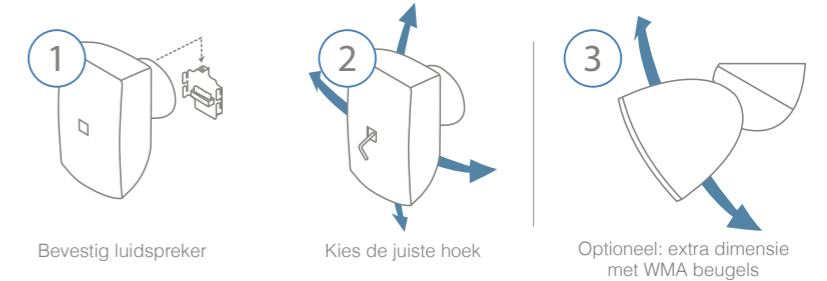

Woord vooraf

De zomermaanden staan alweer voor de deur. Voor vele professionals onder ons een welverdiend moment van rust na maanden hard werk. Ook Play AV is klaar om de zomer in te gaan en verder te werken aan nieuwe initiatieven en acties.

In het voorjaar zijn we veelvuldig naar onze klanten gaan luisteren, zowel individueel als via rondetafelgesprekken. We hebben gemerkt dat er een beslissingsstress ontstaat bij onze klanten als gevolg van de snelle evolutie van de technologie en de snelheid waarmee toestellen op de markt zijn gebracht.

Om hier een antwoord op te geven zijn we volop bezig met het ontwikkelen van een nieuw initiatief waarbij het vooral zal gaan om Inspiration, Concept en Experience. Maar daarover na de zomer meer.

Wij wensen jullie allemaal een welverdiende vakantie met het gezin. Geniet van de zomer!

Dirk Verhellen - CEO Play AV

▶ Studiedienst : Expertise & Kennis

Play AV ondersteunt vele klanten uit diverse sectoren (theater, overheid, onderwijs, retail, corporate, installatieprofessionals, entertainment,...) in hun zoektocht naar het geschikte professioneel audiovisueel materiaal voor kleine en grote projecten of aanbestedingen.

Onze studiedienst met hoogopgeleide ingenieurs is uniek in de sector. Zij bereiden uw projecten en installaties tot in de puntjes voor en werken ze verder uit, aangepast naar ieders budget.

Samen met de klant en alle betrokken partijen werkt de studiedienst de beste oplossing uit met het audiovisueel materiaal volgens het gewenste budget.

Referenties: Stadsbader, Sheraton, Vanmarcke, Les Bastions, Belfius, De Warande, Deloitte, KPMG, Agoria,...

Doeltreffende en efficiënte oplossingen op maat, dat is de kracht van de studiedienst bij Play AV.